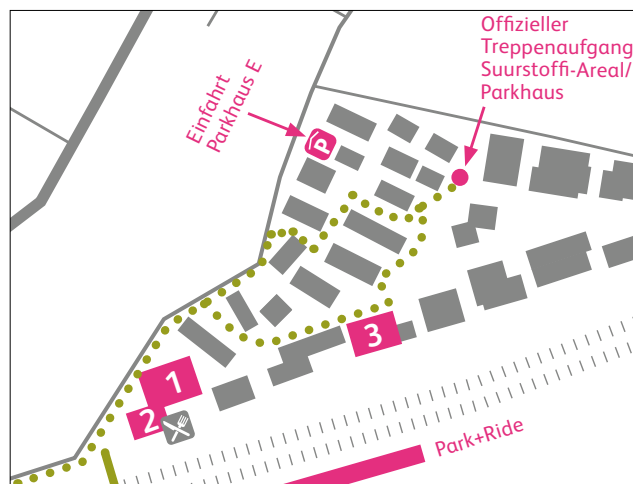

Standorte der Hochschule Luzern Campus Zug-Rotkreuz

Hochschule Luzern – Wirtschaft
Institut für Finanzdienstleistungen Zug IFZ
Campus Zug-Rotkreuz
Suurstoffi 1
CH-6343 Rotkreuz

+41 41 757 67 67
ifz@hslu.ch

Die Anreise mit den öffentlichen Verkehrsmitteln wird empfohlen. Eine begrenzte Anzahl gebührenpflichtiger Parkplätze steht auf dem Suurstoffi-Areal sowie im Parkhaus E (Einfahrt über Birkenstrasse; Adresse: Suurstoffi 29) zur Verfügung.

Bitte beachten Sie die Signalisation im Parkhaus und benutzen Sie ausschließlich die gebührenpflichtigen Parkplätze im hinteren Teil E2.

- 1**
Suurstoffi 1, Haus A (Hauptgebäude)
Empfang, Audi Max, Audi Midi, Forum, Unterrichtsräume
Sekretariat Hochschule Luzern – Informatik (2. OG)
Sekretariat Hochschule Luzern – Wirtschaft, IFZ (5. OG)
- 2**
Suurstoffi 4, Haus B (Hochhaus)
Mensa, Walk-in, Bibliothek, Digital Ideation
- 3**
Suurstoffi 12